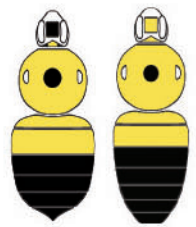

Bumble bees of Illinois

Color Group 1

Q,W M

B. impatiens

Q,W M

B. bimaculatus

Q,W M

B. griseocollis