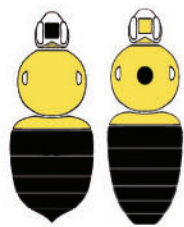

Bumble bees of Illinois

Color Group 1

Q,W M

B. impatiens

Q,W M

B. bimaculatus

Q,W M

B. griseocollis