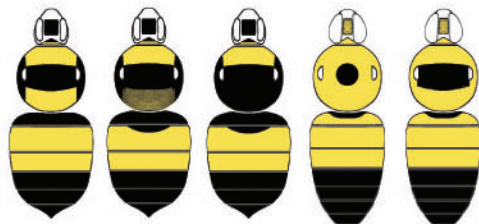

Bumble bees of Illinois

Color Group 1

Q,W M

B. impatiens

Q,W M

B. bimaculatus

Q,W M

B. griseocollis

Q,W M

B. vagans

Q W M

B. affinis

Q,W M

B. fraternus

Color Group 2

Q,W M

B. auricomus

Q,W M

B. pensylvanicus

Q,W M

B. fervidus

Cuckoo Bumble bees

F M

B. citrinus