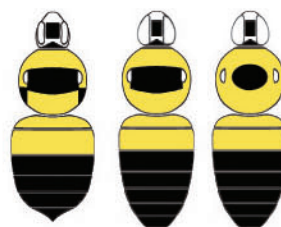

B. griseocollis