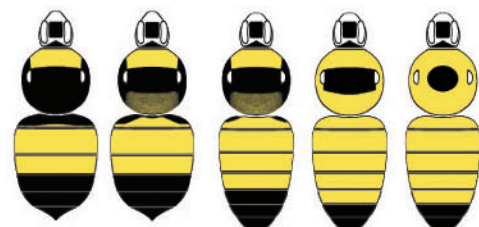

Bumble bees of Illinois

Color Group 1

Q,W M

B. impatiens

Q,W M

B. bimaculatus

Q,W M

B. griseocollis

Q,W M

B. vagans

Q W M

B. affinis

Q,W M

B. fraternus

Color Group 2

Q,W M

B. auricomus

Q,W M

B. pensylvanicus

Q,W M

B. fervidus

Cuckoo Bumble bees

F M

B. citrinus