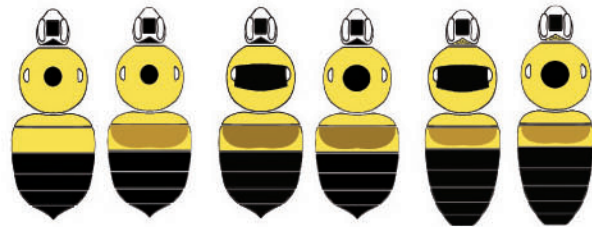

B. impatiens

B. bimaculatus

Q W M

B. affinis