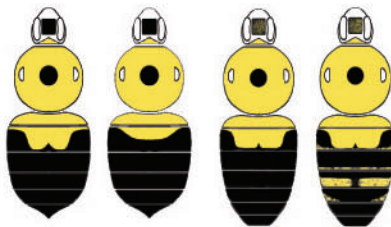

Bumble bees of Illinois

Color Group 1

Q,W M

B. impatiens

Q,W M

B. bimaculatus

Q,W M

B. griseocollis